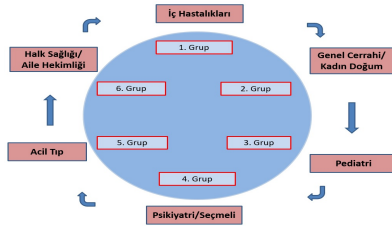

Öğretim Elemanları / Lecturers	Dr Emine Fiğen Tarhan (Romatoloji / Rheumatology) Dr. Neşe Çınar (Endokrinoloji / Endocrinology) Dr. Gülhan Akbaba (Endokrinoloji / Endocrinology) Dr. Bülent Yücedam (Nefroloji / Nephrology) Dr. Özgür Tanrıverdi (Tıbbi Onkoloji / Medical Oncology) Dr. Cem Şahin (Genel Dahiliye / Internal Medicine) Dr. Burak Özekeçer (Gastroenteroloji / Gastroenterology) Dr. Ali Altan (Tıbbi Onkoloji / Medical Oncology) Dr. Gökhan Polatşay (Hematoloji / Hematology) Dr. Hasan Tunca (Genel Dahiliye / Internal Medicine) Dr. İsmail kırkı (Genel Dahiliye / Internal Medicine) Dr. Alper Alp (Nefroloji / Nephrology) Dr. Dilek Gibiyeli Genek (Nefroloji / Nephrology) Dr. Melike Ersoy (Romatoloji / Rheumatology)
Eğitim İçeriği / Educational Content	Hasta bap ziyaretleri (V) / Visits (V) Poliklinik saat (Pol) / Polyclinic (Pol) Pratik Uygulama (P) / Practical Application (P) Temel Hekimlik Uygulamaları (THU) / Basic Medical Practices (BMP) Mesleki Beceri Laboratuvar uygulamaları (MBLU) / Professional-Clinical Skills Laboratory (PCSL) SEMİNER / SEMINAR (S)
Temel Hekimlik Uygulamaları (THU) / Basic Medical Practices (BMP)	Genel ve soruna yönelik öykü alabilme / Taking general and problem-oriented history Genel durum ve vital bulguların değerlendirilmesi / Evaluation of general condition and vital signs Bilinç değerlendirme / Consciousness assessment Antropometrik ölçümler / Anthropometric measurements Batın muayenesi / Abdominal examination Kardiyovasküler sistem muayenesi / Cardiovascular system examination Solunum muayenesi / Respiratory examination Kas-iskelet sistem muayenesi / Musculoskeletal system examination Aydınlatma ve onam alabilme / obtaining informed consent Epilepsi hazırlayabilme / Ability to prepare epilepsic Arteriyel kan gazı alabilme / Arterial blood gas acquisition Glasgow koma skalasını değerlendirebilme / Evaluation of Glasgow coma scale Kan transfüzyonu yapabileme / Ability to transfuse blood Kapiller kan örneği alabilme / Capillary blood sampling Glukozemisi ile kan şekeri ölçümü yapabileme / Ability to measure blood sugar with a glucometer Periferik yayma yapabileme ve değerlendirme / Peripheral smear evaluation Güncel mevzuata uygun sağlık raporlarını hazırlayabilme / Ability to prepare health reports in accordance with current legislation Hasta dosyası hazırlayabilme / Prepare a patient file Reçete düzenleyebilme / Ability to edit recipe Ölüm belgesi düzenleyebilme / Ability to issue death certificate Direkt radyografileri değerlendirebilme / Ability to evaluate direct radiographs Lavman yapabileme / Ability to enema Nazogastrik sonda uygulayabilme / Ability to apply a nasogastric tube Hipovolemik yaklaşım / Approach to hypovolemia Şok hipovolemik / Hypovolemic shock CPR eğitimi- Temel ve ileri yaşam desteği / Cardiopulmonary resuscitation training - Basic and advanced life support
Mesleki Beceri Laboratuvar Uygulamaları (MBLU) / Professional-Clinical Skills Laboratory (PCSL)	
Dekanlık-Koordinatörlük Tarafından Düzenlenen Etkinlikler / Events Organized by the Dean's Office-Coordinator	Aday Hekimlik Dönemi Oryantasyon Eğitimi / Internship Orientation Program Sağlık Hukuku Kursu / Internship Medical Legislation Program Tıpta Karier Günleri / Internship Career Days in Medicine Reçete Günleri / PRESCRIPTION DAYS AND EMERGENCIES IN PRIMARY CARE PROGRAM İletişim Becerileri Kursu / Communication Skills in Medicine Program

1 TEMMUZ - 31 AĞUSTOS 2024 (1. Grup)